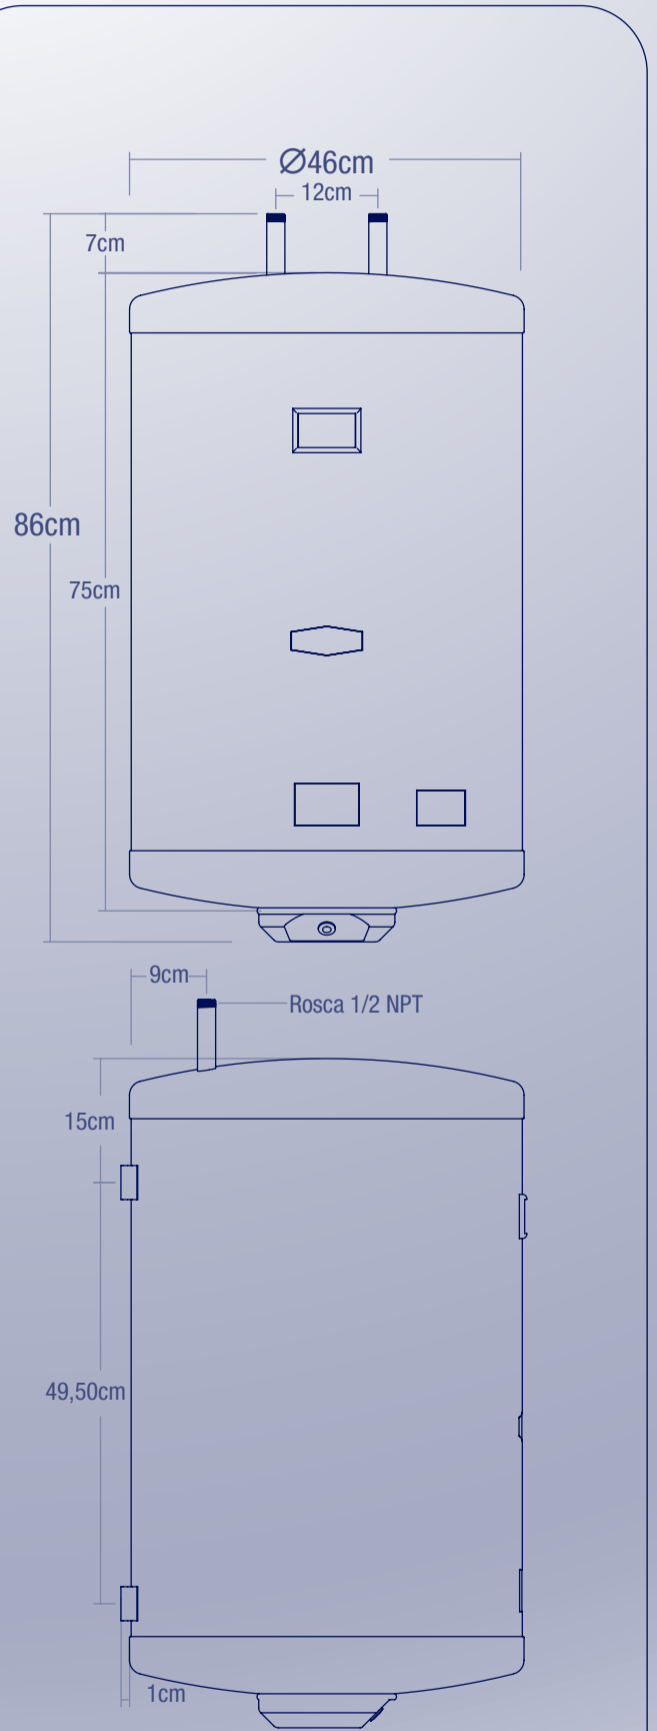

## Modelos para Colgar

Los modelos para colgar tienen capacidad de 27 litros hasta los 80 litros.

A continuación mostramos sus dimensiones y capacidad:

## Modelos para Piso

Los modelos para piso tienen capacidad de 100 litros hasta los 200 litros, además vienen equipados con una válvula de drenaje para facilitar su limpieza y mantenimiento

A continuación mostramos sus dimensiones y capacidad por modelo: